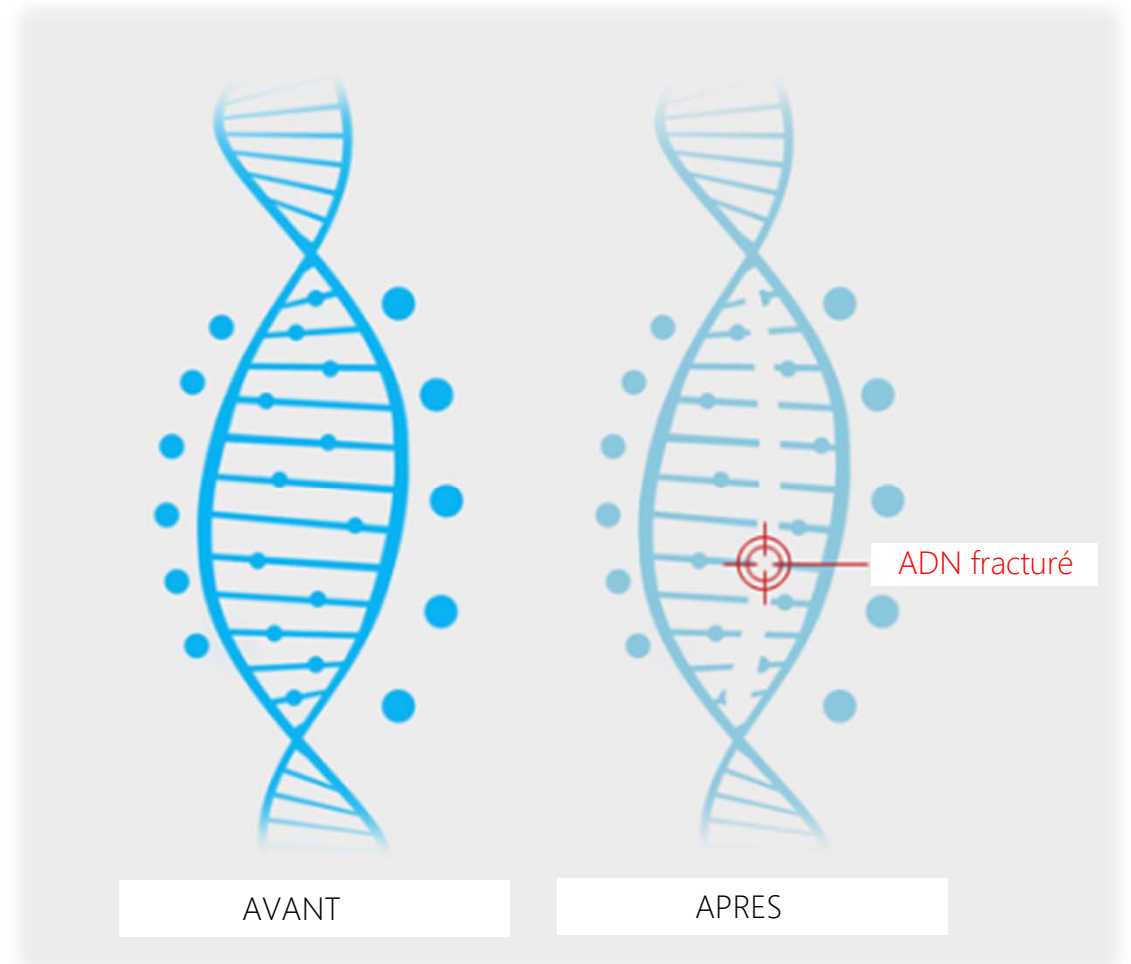

Stérilisateur par lumière UVC pour toilettes

SANI-PURE

Stérilisation par Lumière Ultraviolette C

Sécurité : capteur de présence
et de lumière

Étanchéité IPX4

Système d'auto-analyse de pannes

Virus

Bactérie

120g

2 Fonctions

Mode Stérilisation par lumière UVC

Stérilisation sûre et fiable
qui détruit les bactéries

Lumière nocturne automatique

Fonction secondaire qui offre
une ambiance doucement lumineuse dans
vos toilettes

Fonction n°1

Mode stérilisation par lumière UVC

La lumière UVC, avec une bande de 270 nm à 280 nm, peut détruire le lien entre les protéines cellulaires et l'ADN pour empêcher les bactéries de se reproduire efficacement.

Plus fort taux de stérilisation par
UVC

99.9%

Combat la plupart des bactéries telles que le E. coli, la salmonelle, le staphylocoque, etc...

Avant

Après

Fonction 1

Mode stérilisation par lumière UVC

- ✓ Fermez le couvercle, puis après 5 s, le stérilisateur UVC s'allumera automatiquement. Il entrera en mode veille après 5 min de stérilisation. Lorsque le couvercle est ouvert le stérilisateur s'arrête immédiatement.
- ✓ Ne laisse aucune chance aux bactéries