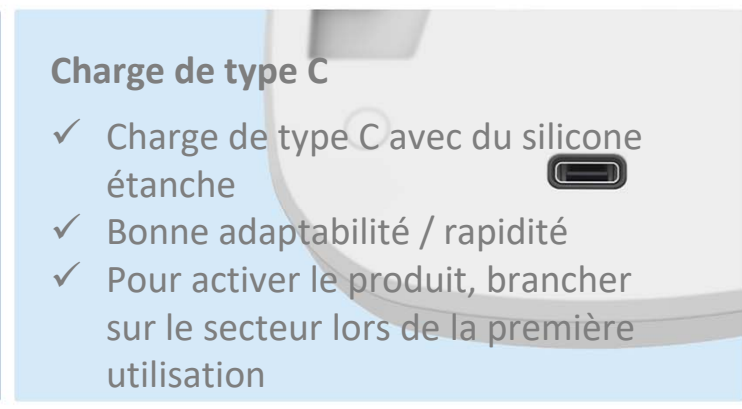

- Fixation**
- ✓ Adhésif robuste
 - ✓ Assure la stabilité

Fonction n°2 Lumière nocturne automatique

- ✓ Allumage automatique à l'approche du toilette
- ✓ Ambiance douce et économie d'énergie

Des détails qui changent tout !