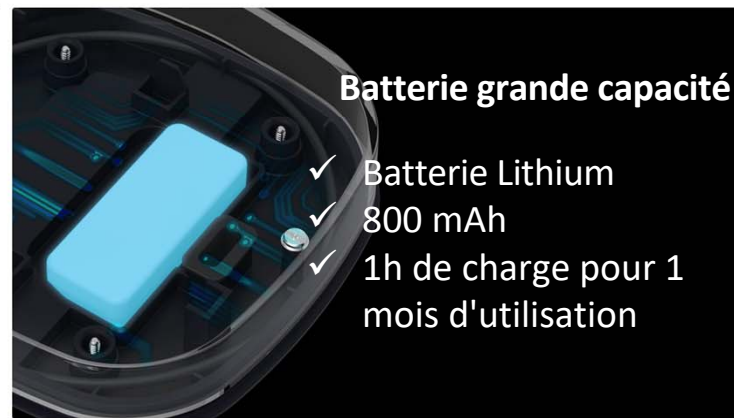

- Fixation**
- ✓ Adhésif robuste
 - ✓ Assure la stabilité

Fonction n°2 Lumière nocturne automatique

- ✓ Allumage automatique à l'approche du toilette
- ✓ Ambiance douce et économie d'énergie

Des détails qui changent tout !