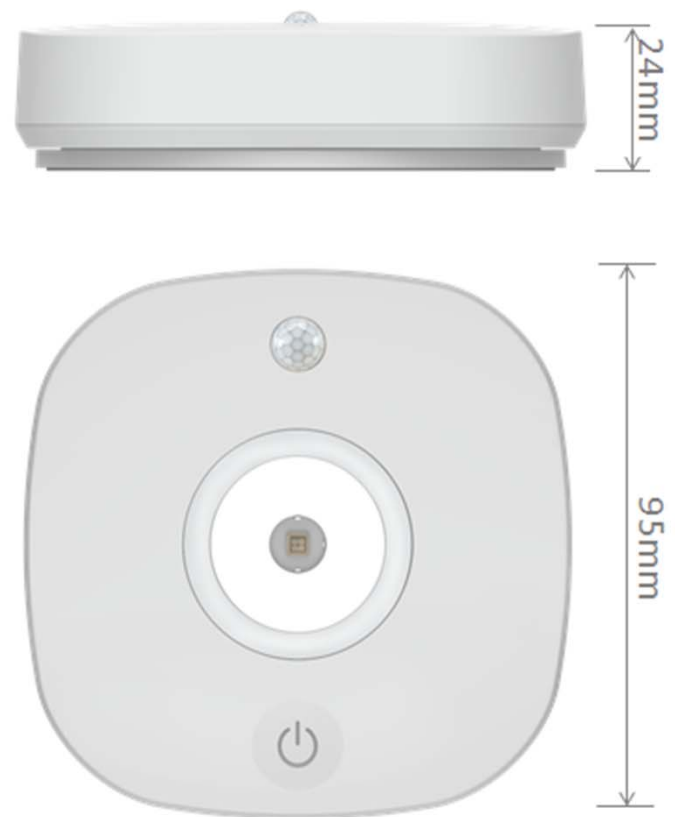

Stérilisateur par lumière UVC pour toilettes

SANI-PURE

Stérilisation par Lumière Ultraviolette C

Sécurité : capteur de présence
et de lumière

Étanchéité IPX4

Système d'auto-analyse de pannes

Virus

Bactérie

120g

2 Fonctions

Mode Stérilisation par lumière UVC

Stérilisation sûre et fiable
qui détruit les bactéries

Lumière nocturne automatique

Fonction secondaire qui offre
une ambiance doucement lumineuse dans
vos toilettes

Fonction n°1

Mode stérilisation par lumière UVC

La lumière UVC, avec une bande de 270 nm à 280 nm, peut détruire le lien entre les protéines cellulaires et l'ADN pour empêcher les bactéries de se reproduire efficacement.