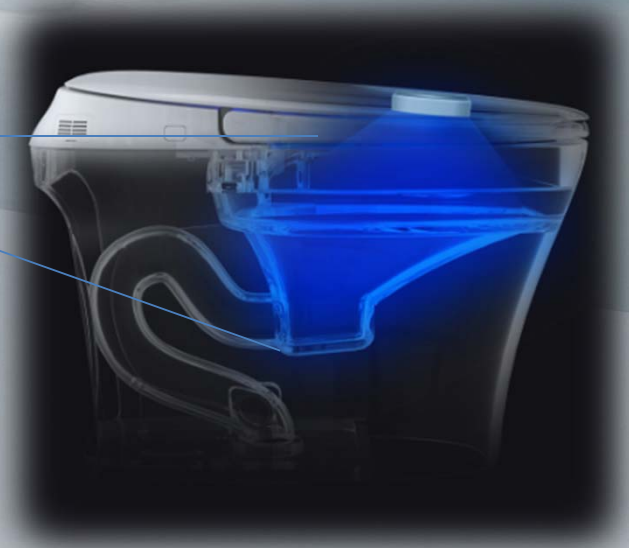

Stérilisateur par lumière UVC pour toilettes

SANI-PURE

Stérilisation par Lumière Ultraviolette C

Sécurité : capteur de présence
et de lumière

Étanchéité IPX4

Système d'auto-analyse de pannes

Virus

Bactérie

Fonction n°1

Mode stérilisation par lumière UVC

La lumière UVC, avec une bande de 270 nm à 280 nm, peut détruire le lien entre les protéines cellulaires et l'ADN pour empêcher les bactéries de se reproduire efficacement.

Plus fort taux de stérilisation par
UVC

99.9%

Combat la plupart des bactéries telles que le E. coli, la salmonelle, le staphylocoque, etc...

Avant

Après

Fonction 1

Mode stérilisation par lumière UVC

- ✓ Fermez le couvercle, puis après 5 s, le stérilisateur UVC s'allumera automatiquement. Il entrera en mode veille après 5 min de stérilisation. Lorsque le couvercle est ouvert le stérilisateur s'arrête immédiatement.
- ✓ Ne laisse aucune chance aux bactéries

Fonction 1

Mode stérilisation par lumière UVC

- ✓ **Capteur de lumière** Le stérilisateur ne fonctionnera pas sous une lumière vive, lorsque le couvercle est ouvert.
- ✓ **Capteur de présence:** Le stérilisateur ne fonctionne pas quand un corps s'approche, lorsque le couvercle est ouvert.
- ✓ **Sûr et fiable:** Le stérilisateur cesse de fonctionner si des personnes s'approchent ou bien s'il détecte des lumières dans la zone d'action.