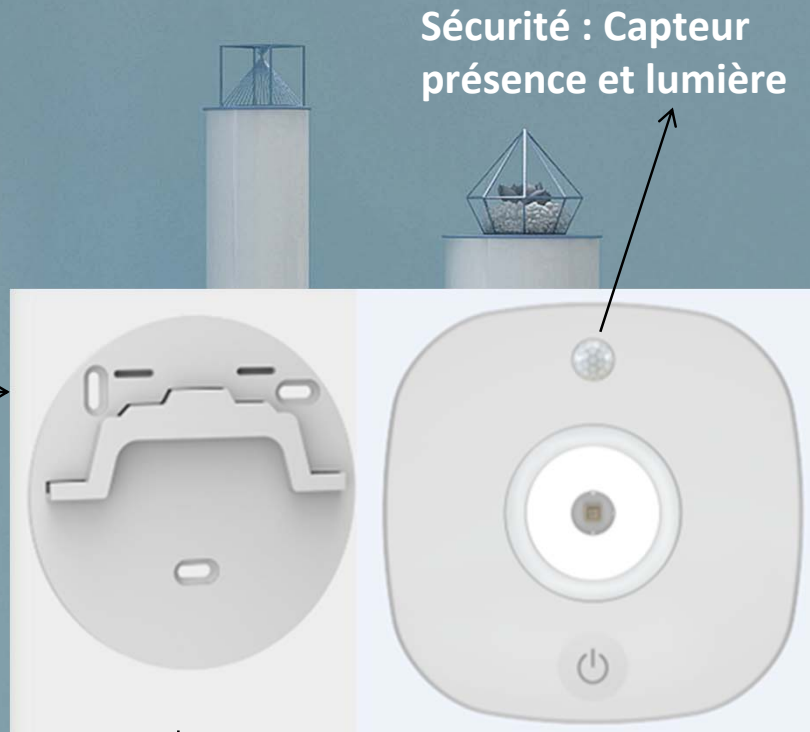

Stérilisateur par lumière UVC pour toilettes

SANI-PURE

Stérilisation par Lumière Ultraviolette C

Sécurité : capteur de présence
et de lumière

Étanchéité IPX4

Système d'auto-analyse de pannes

Virus

Bactérie

Fonction n°1

Mode stérilisation par lumière UVC

La lumière UVC, avec une bande de 270 nm à 280 nm, peut détruire le lien entre les protéines cellulaires et l'ADN pour empêcher les bactéries de se reproduire efficacement.

Plus fort taux de stérilisation par
UVC

99.9%

Combat la plupart des bactéries telles que le E. coli, la salmonelle, le staphylocoque, etc...

Avant

Après

Fonction 1

Mode stérilisation par lumière UVC

- ✓ Fermez le couvercle, puis après 5 s, le stérilisateur UVC s'allumera automatiquement. Il entrera en mode veille après 5 min de stérilisation. Lorsque le couvercle est ouvert le stérilisateur s'arrête immédiatement.
- ✓ Ne laisse aucune chance aux bactéries

Fonction 1

Mode stérilisation par lumière UVC

- ✓ **Capteur de lumière** Le stérilisateur ne fonctionnera pas sous une lumière vive, lorsque le couvercle est ouvert.
- ✓ **Capteur de présence:** Le stérilisateur ne fonctionne pas quand un corps s'approche, lorsque le couvercle est ouvert.
- ✓ **Sûr et fiable:** Le stérilisateur cesse de fonctionner si des personnes s'approchent ou bien s'il détecte des lumières dans la zone d'action.