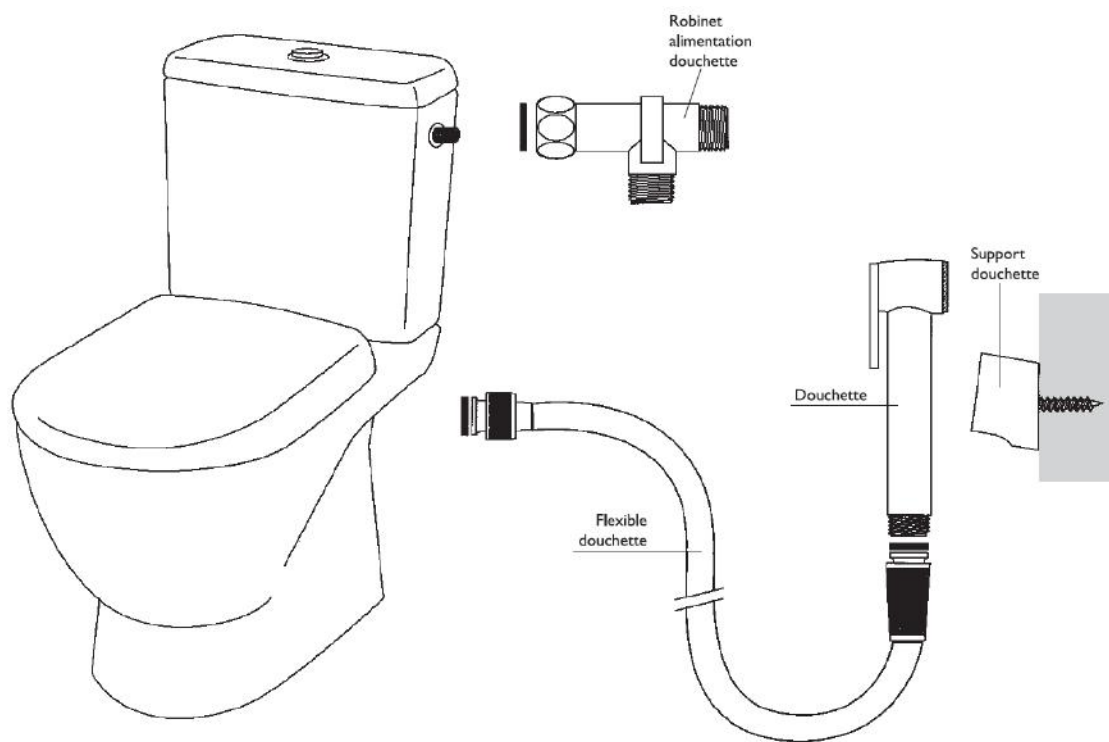

SANICLEAN - SANIECO

KIT DOUCHETTE HYGIENE - WC ABS BLANC

Caractéristiques

- ◆ Douchette ABS BLANCHE
- ◆ 1 jet à gâchette
- ◆ Support douchette ABS BLANC
- ◆ Flexible 1,25m Nylon renforcé BLANC
- ◆ Vanne 3 voies en laiton avec manette de fermeture 1/4 de tour
- ◆ Hygiène corporelle
- ◆ Nettoyage de la cuvette
- ◆ Montage facile et rapide
- ◆ Emballage double coque avec notice explicative
- ◆ Fourni avec douchette, support douchette, flexible, vanne, et visserie.

Détails techniques

Dimensions douchette	11,5 x 3 x 5,5 cm
Longueur du flexible	125 cm
Poids de la douchette	61g
Poids du support douchette	4g
Filetage vanne 3 voies	1/2 M x 3/8 F x 3/8 M
Dimension du Blister	22 x 35,5 x 5 cm
Poids du kit complet	485g
Colisage	10 pièces
Dimension du colis	36,5 x 43 x 24 cm
Poids du colis de 10 pièces	4,9 Kg
Référence	SANIECO - EAN 3760185792035
Garantie	1 an