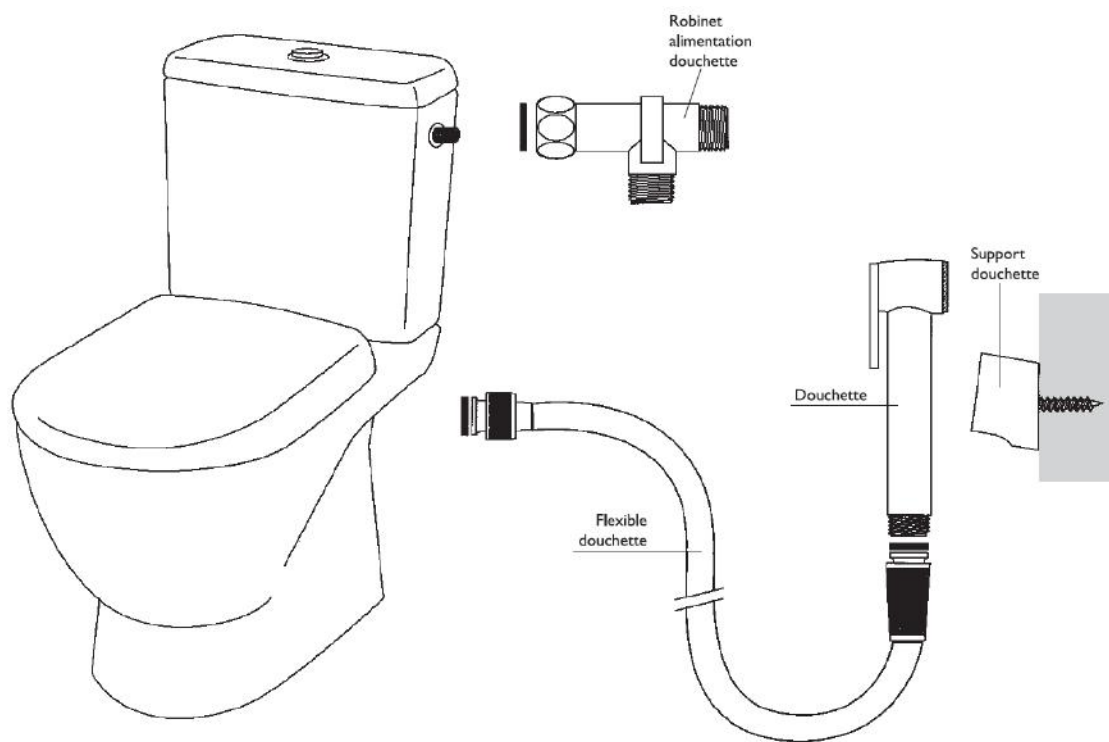

# SANICLEAN - SANIDD

DOUCHETTE HYGIENE - WC

ABS CHROME

## Caractéristiques

- ◆ Douchette ABS CHROME
- ◆ 1 jet à gâchette
- ◆ Support douchette ABS CHROME
- ◆ Avec picots souples pour un nettoyage facile de la tête
- ◆ Hygiène corporelle
- ◆ Nettoyage de la cuvette
- ◆ Montage facile et rapide
- ◆ Emballage double coque avec notice explicative
- ◆ Fourni avec douchette et support douchette

## Détails techniques

Dimensions douchette	18,5 x 3 x 3,7 cm
Poids de la douchette	80g
Poids du support douchette	10g
Dimension du Blister	190 x 160 mm (prochain appro)
Poids du kit complet	190g
Colisage	10 pièces
Dimension du colis	36,5 x 43 x 24 cm
Poids du colis de 10 pièces	2 Kg
Référence	SANIDD- EAN 3760185792066
Garantie	1 an